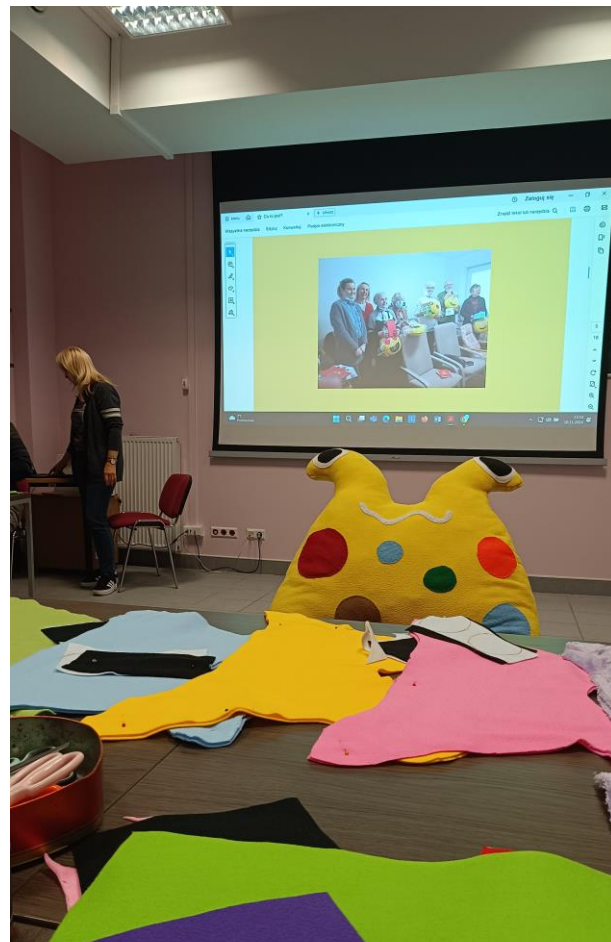

Klub Emotkowe Pożeracze Smutków-Igłą i Uśmiechem